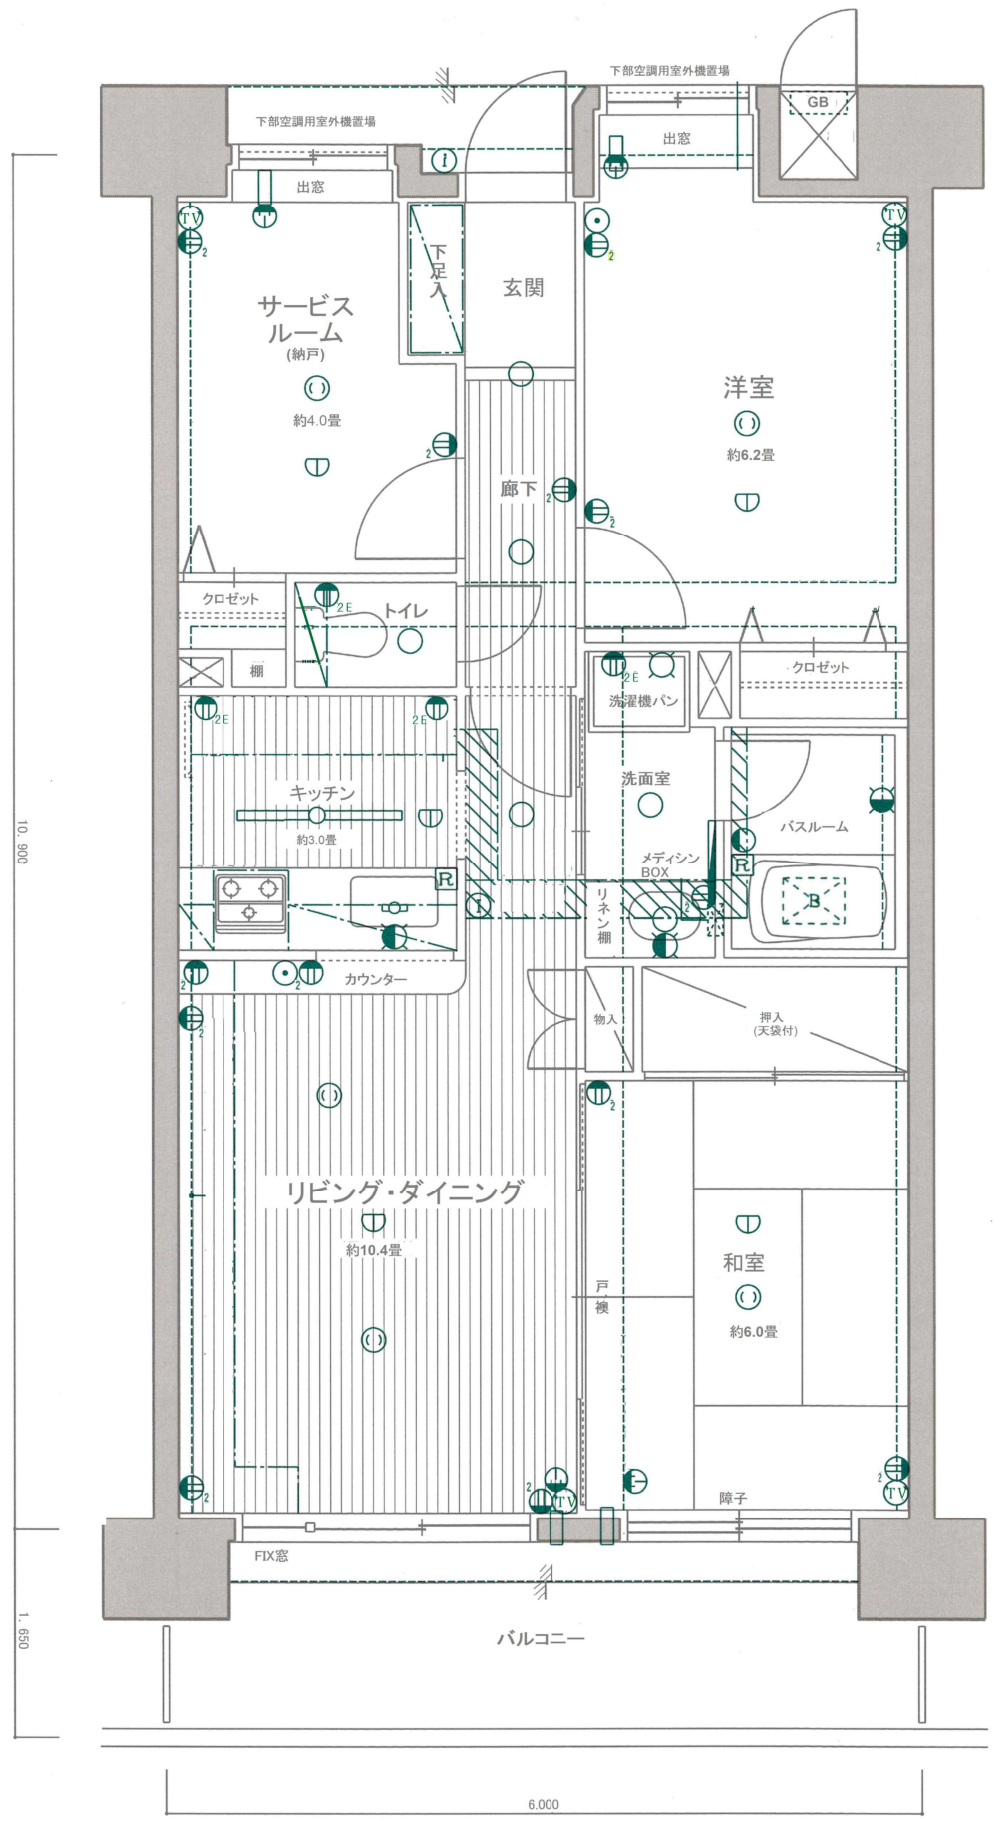

J TYPE 2LDK+S

●専有床面積：64.17m²
●バルコニー面積：9.90m²

- 凡例
- 2口コンセント
 - ^{2E} 2口アース付コンセント
 - ^E 空調機用コンセント
 - ^{WP} 防水コンセント
 - ^T テレビ用アウトレット
 - [○] 電話用アウトレット
 - [○] インターホン親機
 - [○] インターホン子機
 - [○] 分電盤
 - ^B 浴室換気乾燥器
 - ^{GB} ガス瞬間湯沸器
 - ^R ガス瞬間湯沸器リモートコントローラー
 - [○] 混合水栓
 - [○] 水栓
 - [○] 引掛シーリング
 - [○] 照明器具
 - [○] 照明器具
 - [○] 照明器具 (ブラケット)
 - [○] 熱感知器
 - [○] 防犯センサー
 - [○] 非常用進入口
 - [○] 空調機用スリーブ
 - [○] フローリング
 - FIX窓 予め開閉できないようにして設置した窓
 - CH= 天井高 (但し施工上表示の高さと異なる場合があります。)