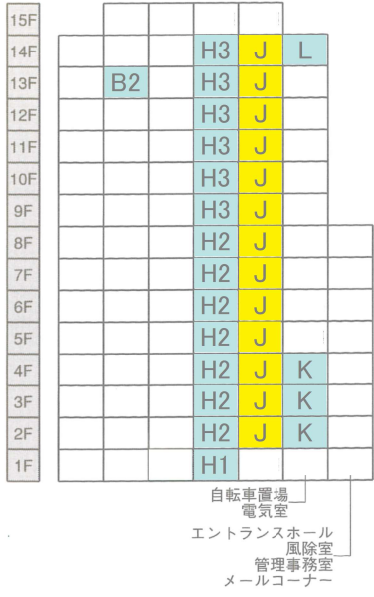

J TYPE 2LDK+S

●専有床面積：64.17m²
●バルコニー面積：9.90m²

- 凡例
- 2口コンセント
 - ^{2E} 2口アース付コンセント
 - ^E 空調機用コンセント
 - ^{WP} 防水コンセント
 - ^T テレビ用アウトレット
 - [○] 電話用アウトレット
 - [○] インターホン親機
 - [○] インターホン子機
 - [○] 分電盤
 - ^B 浴室換気乾燥器
 - ^{GB} ガス瞬間湯沸器
 - ^R ガス瞬間湯沸器リモートコントローラー
 - [○] 混合水栓
 - [○] 水栓
 - [○] 引掛シーリング
 - [○] 照明器具
 - [○] 照明器具
 - [○] 照明器具 (ブラケット)
 - [○] 熱感知器
 - [○] 防犯センサー
 - [○] 非常用進入口
 - [○] 空調機用スリーブ
 - [○] フローリング
 - FIX窓 予め開閉できないようにして設置した窓
 - CH= 天井高 (但し施工上表示の高さと異なる場合があります。)